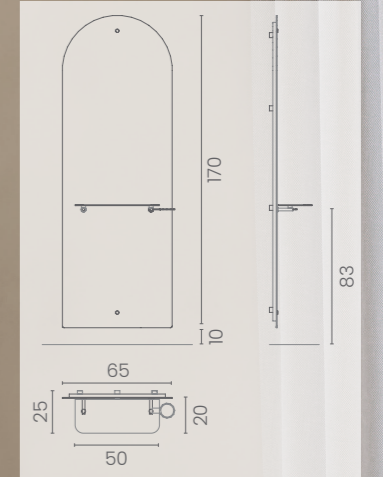

MONACO

LR/M090-A
€999

DISPONIBILE CON LED
AVAILABLE WITH LED
LR/AC090
€149