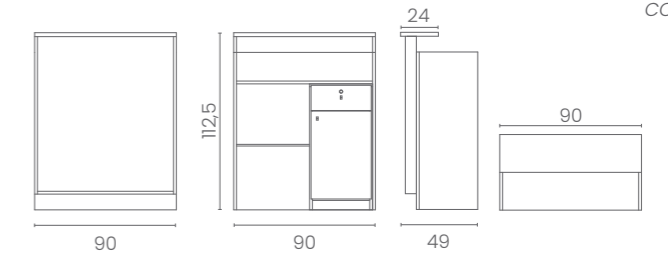

FRONTALE TAPPEZZATO
DISPONIBILE IN 44 COLORI
UPHOLSTERED PANEL
AVAILABLE IN 44
COLOURS

SCALA

LR/RC020
€719

COLORI / COLOURS A ■ B □
DISPONIBILE IN 44 COLORI
AVAILABLE IN 44 COLOURS

COLORI IN FOTO / COLOURS IN PHOTO: MULBERRY N4 - MILK 61