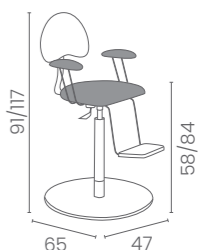

COLORI IN FOTO / COLOURS IN PHOTO: MILK 61 - YELLOW PEARL P7